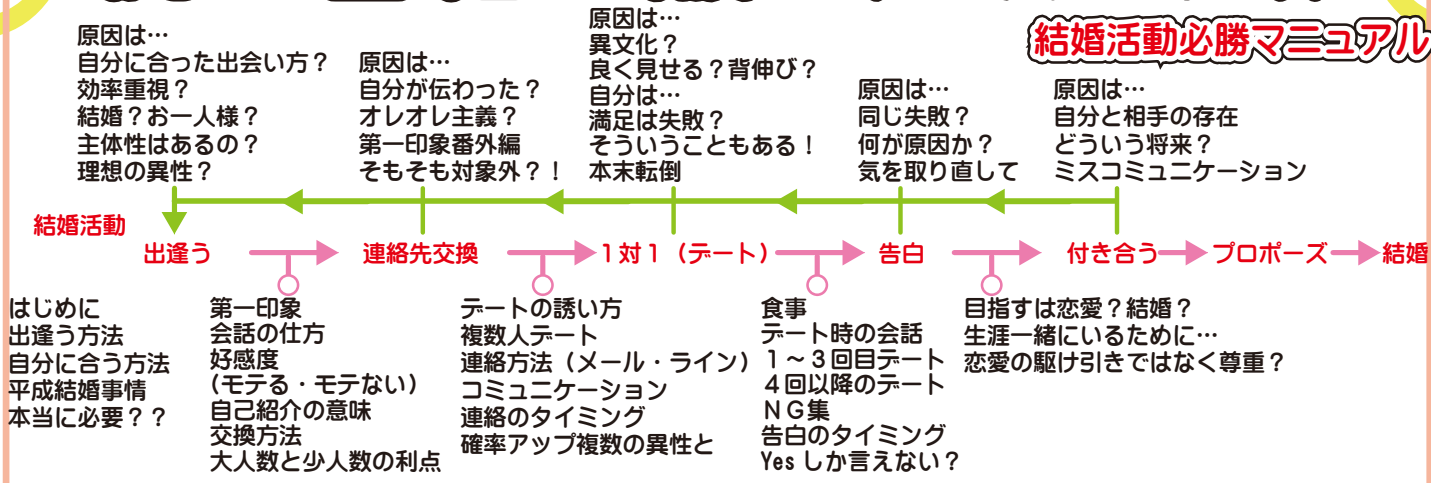

申込フォーム

会場
I cafe(アイカフェ)
(甲府市真川本町12-22)
52号

20号

参加費

男4,500円女2,500円
(BBQ・アルコール有は男6,000円女2,500円)
参加予想人数5~15名
(最低催行人数5対5)
※当団体のイベントは、さくらや既婚者が参加しないので中止になることがあります。ご了承ください。

- 2日(金)【32~45歳】30代40代前半de恋活
- 3日(土)③【男性29~38歳、女性24~33歳】
  正社員or安定収入年上彼氏・年下彼女de恋活
- 4日(日)①【平成生まれ】平成生まれde恋活
- 4日(日)②【27~34歳】20代後半de恋活
- 5日(月)【書籍出版記念】婚活必勝セミナー
  ~うまいく10カ条~書籍付きだよ♡ **注目!**
- 8日(木)【24~34歳】たこ焼き恋活
- 9日(金)【タバコ×&ギャンブル×】誠実男子恋活
- 10日(土)①【39~56歳】恋活ホームパーティ
- 10日(土)③【24~31歳】20代後半de恋活
- 11日(日)①A・O型が集まる恋活
- 11日(日)②【28~41歳】30代中心de恋活
- 14日(水)【37~51歳】平日恋活!
- 15日(木)【女性限定】婚活がうまいくセミナー

- 16日(金)【26~36歳】30歳前後de恋活
- 18日(日)①【25~32歳】20代後半de恋活
- 18日(日)②【35~45歳】30代後半de恋活
- 19日(月)【28~38歳】クレーブパーティ恋活
- 20日(火)【男性限定】モテる男になる講座
- 23日(金)①【37~51歳】恋活ホームパーティ
- 23日(金)②【男性170以上】高身長優しい男性恋活
- 24日(土)①【平成生まれ】平成生まれde恋活
- 24日(土)③【25~36歳】クリスマスイブ大交流会
  ※ディズニーペアチケットが当たるビンゴ大会あり!
- 25日(日)①【28~33歳】30歳前後de恋活
- 25日(日)②【フリー】クリスマスパーティ **注目!**
  ※ディズニーペアチケットが当たるビンゴ大会あり!
- 27日(火)【32~44歳】鍋パーティ恋活
- 28日(水)【フリー】結婚活動の考え方セミナー
- 30日(金)②【フリー】山梨恋活コミュニティ大忘年会
  ※昨年の忘年会でリアルカップル複数&婚約者が!

恋活通信

運命の出逢いは情報から

No.16 2016年12月号
山梨恋活コミュニティ

開始時間
①12時~②18時~③19時~
平日イベントは19時30分~

ホームページ <http://www.wincere2012.com/>
ご予約・問合せ wincere2013@gmail.com
問合せ 090-4597-9915 (入倉)

※日常に出逢いが無い場合は、恋活イベントに参加することが普通ですよ~!

祝! 書籍出版! 結婚活動必勝マニュアル! の目次

結婚活動必勝マニュアル