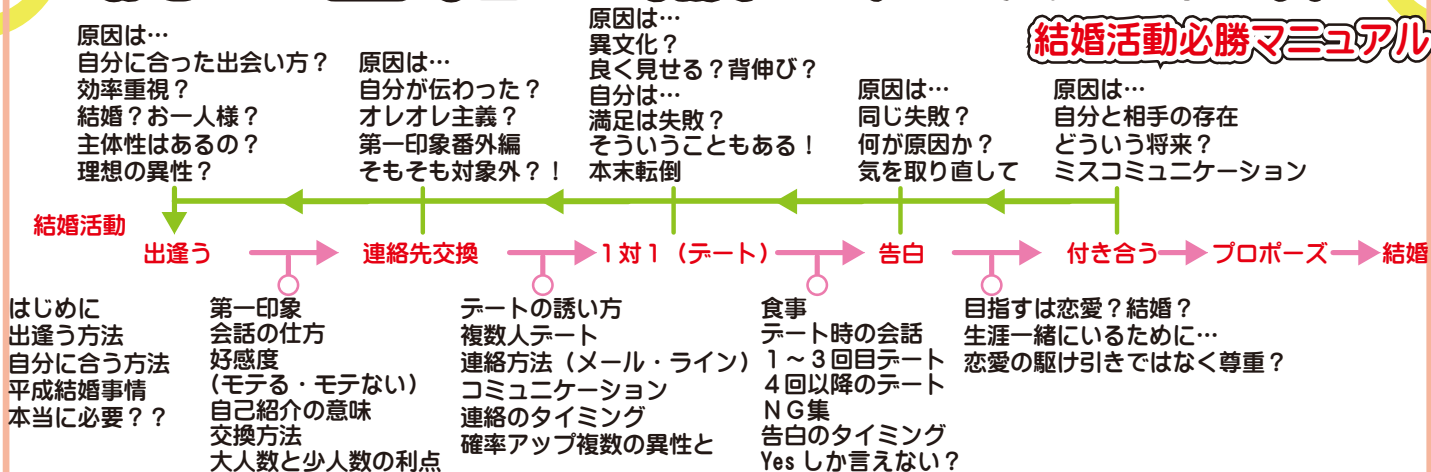

申込フォーム

会場
I cafe(アイカフェ)
(甲府市真川本町12-22)
52号

20号

参加費

男4,500円女2,500円
(BBQ・アルコール有は男6,000円女2,500円)
参加予想人数5~15名
(最低催行人数5対5)
※当団体のイベントは、さくらや既婚者が参加しないので中止になることがあります。ご了承ください。

- 2日(金)【32~45歳】30代40代前半de恋活
- 3日(土)③【男性29~38歳、女性24~33歳】
  正社員or安定収入年上彼氏・年下彼女de恋活
- 4日(日)①【平成生まれ】平成生まれde恋活
- 4日(日)②【27~34歳】20代後半de恋活
- 5日(月)【書籍出版記念】婚活必勝セミナー
  ~うまいく10カ条~書籍付きだよ♡ **注目!**
- 8日(木)【24~34歳】たこ焼き恋活
- 9日(金)【タバコ×&ギャンブル×】誠実男子恋活
- 10日(土)①【39~56歳】恋活ホームパーティ
- 10日(土)③【24~31歳】20代後半de恋活
- 11日(日)①A・O型が集まる恋活
- 11日(日)②【28~41歳】30代中心de恋活
- 14日(水)【37~51歳】平日恋活!
- 15日(木)【女性限定】婚活がうまいくセミナー

- 16日(金)【26~36歳】30歳前後de恋活
- 18日(日)①【25~32歳】20代後半de恋活
- 18日(日)②【35~45歳】30代後半de恋活
- 19日(月)【28~38歳】クレーブパーティ恋活
- 20日(火)【男性限定】モテる男になる講座
- 23日(金)①【37~51歳】恋活ホームパーティ
- 23日(金)②【男性170以上】高身長優しい男性恋活
- 24日(土)①【平成生まれ】平成生まれde恋活
- 24日(土)③【25~36歳】クリスマスイブ大交流会
  ※ディズニーペアチケットが当たるビンゴ大会あり!
- 25日(日)①【28~33歳】30歳前後de恋活
- 25日(日)②【フリー】クリスマスパーティ **注目!**
  ※ディズニーペアチケットが当たるビンゴ大会あり!
- 27日(火)【32~44歳】鍋パーティ恋活
- 28日(水)【フリー】結婚活動の考え方セミナー
- 30日(金)②【フリー】山梨恋活コミュニティ大忘年会
  ※昨年の忘年会でリアルカップル複数&婚約者が!

恋活通信

運命の出逢いは情報から

No.16 2016年12月号
山梨恋活コミュニティ

開始時間
①12時~②18時~③19時~
平日イベントは19時30分~

ホームページ <http://www.wincere2012.com/>
ご予約・問合せ wincere2013@gmail.com
問合せ 090-4597-9915 (入倉)

※日常に出逢いが無い場合は、恋活イベントに参加することが普通ですよ~!

祝! 書籍出版! 結婚活動必勝マニュアル! の目次

結婚活動必勝マニュアル